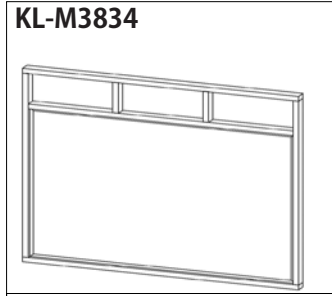

KL-224
2 Drawer Night Stand
w: 24" d: 17.75" h: 22"

KL-338
3 Drawer Chest
w: 38" d: 17.75" h: 32.5"

KL-535
5 Drawer Chest
w: 35" d: 17.75" h: 53"

KL-650
6 Drawer Dresser
w: 49.5" d: 17.75" h: 32.5"

KL-D352/23L
3 Drawer Desk
w: 51.75" d: 23" h: 29.75"

KL-B224/2
2 Drawer Bookcase
w: 24" d: 17.75" h: 60"

KL-H4937
Hutch
w: 48.5" d: 15" h: 37.25"

KL-M3834
Mirror
w: 38.5" d: 1.5" h: 34"

YR-DAYKIT
York Daybed Conversion Kit
w: 56.5" d: 1" h: 13"

YR-STR
York Underbed Storage
w: 51.25" d: 20.75" h: 6.5"